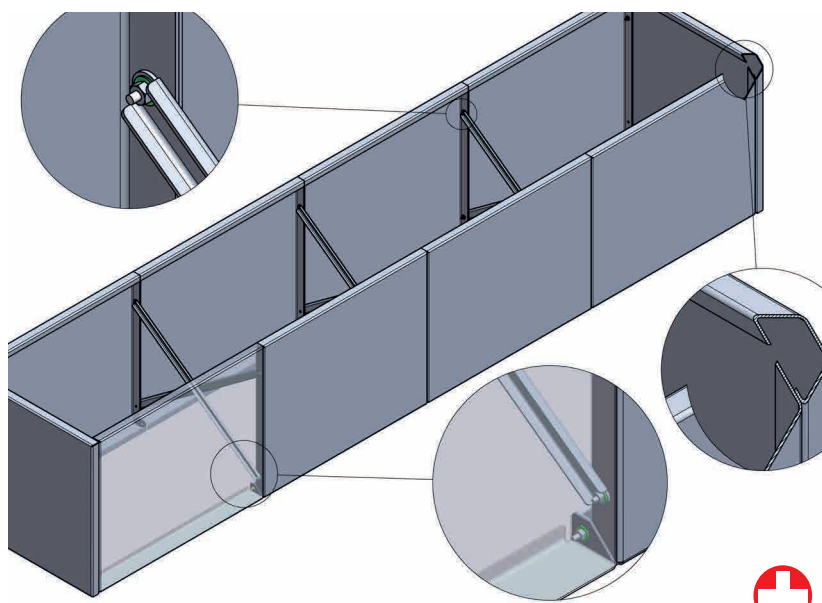

Hangsicherung mit Hochbeete

Hochbeete

Umgebungsgestaltung mit Hochbeete

Technische Daten

Grösse	Material	Option
Fertigung nach Kundenwunsch	Blech roh	Pulverbeschichtet, verzinkt, duplexiert

Krieger Hochbeet Systembau

Geschraubtes System - Einfache Montage vor Ort

Technische Zeichnung

Sie können sich auf uns verlassen

- Beratung und Planung nach Ihren Wünschen
- Design mit verschiedenen Veredelungsvarianten
- Top-Qualität zu fairen Preisen
- Termintreue bis zur Montage vor Ort

Stirnwand verschraubt

Oberfläche pulverbeschichtet

Fertigung nach Kundenwunsch

Technische Daten

Grösse	Material	Option
Fertigung nach Kundenwunsch	Blech roh	Pulverbeschichtet, verzinkt, duplexiert